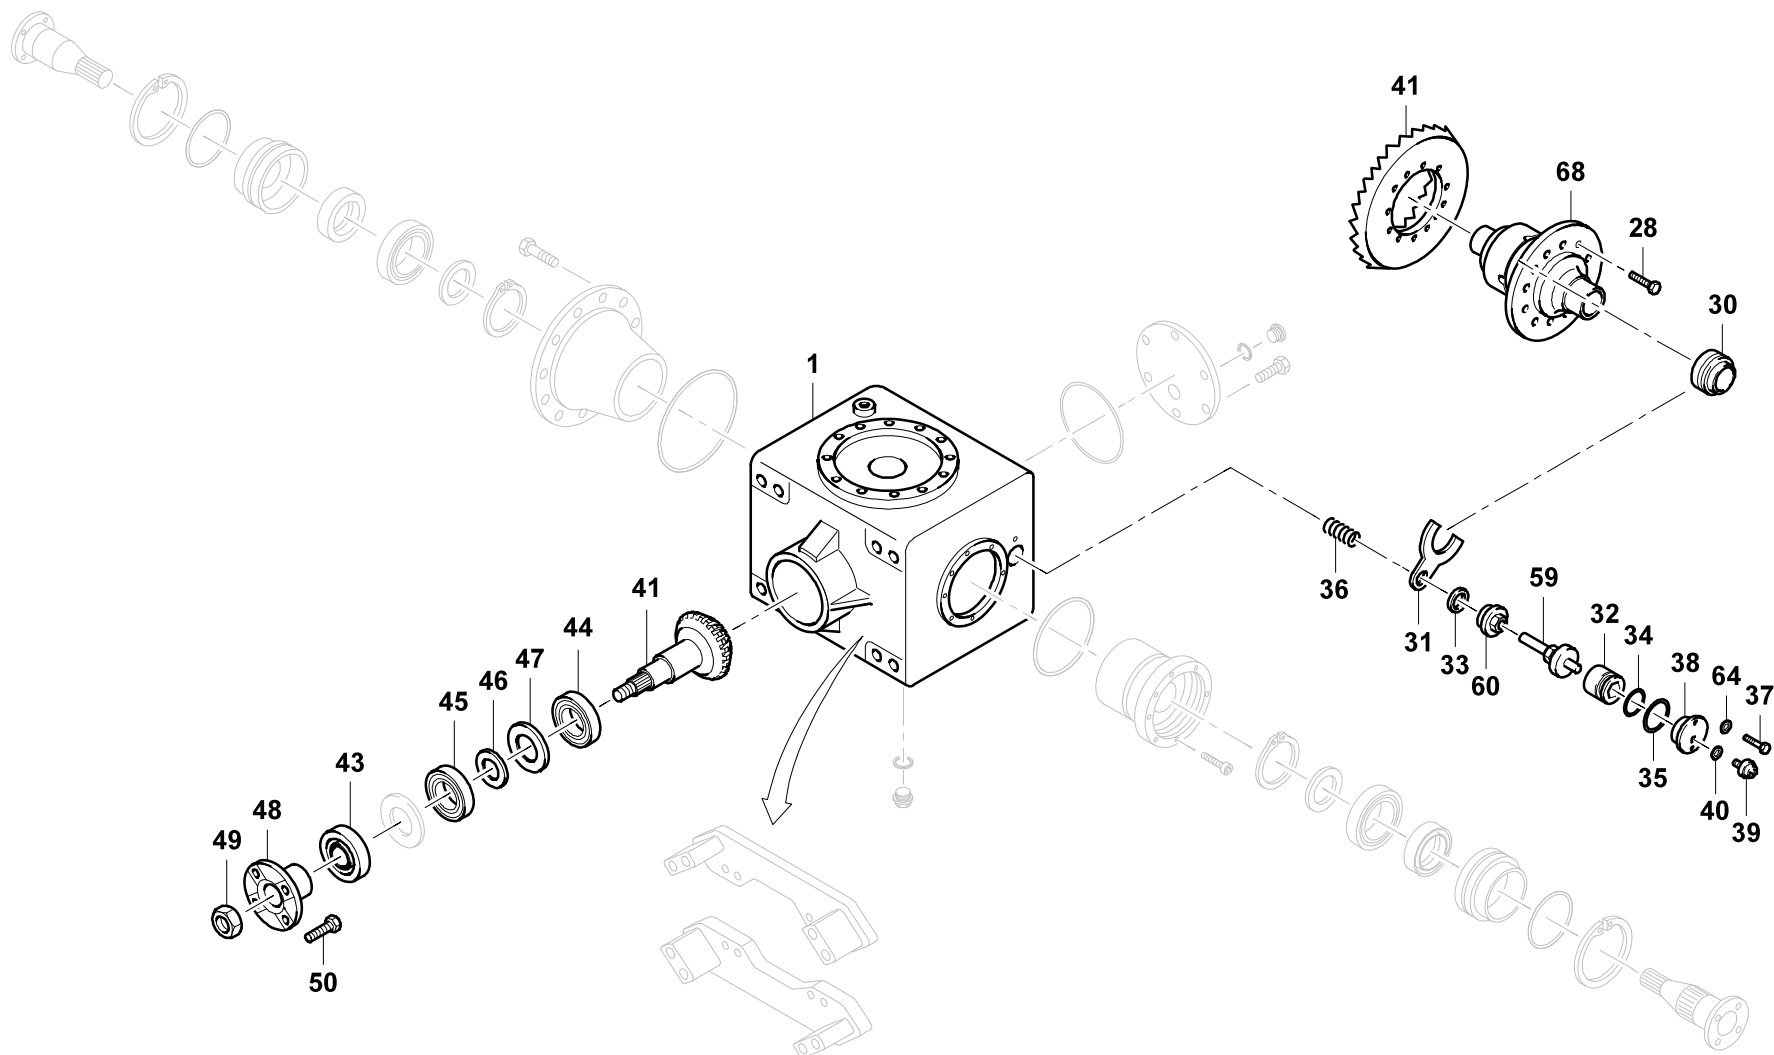

GROVE

ACHSANTRIEB

AXLE DRIVE

BILDТАFEL
PICTORIAL DISPLAY

02.20

3106238-ETL D

2/2

**GMK 3060-2
CAB 2020**

3106238-D-BL02-0220-0000