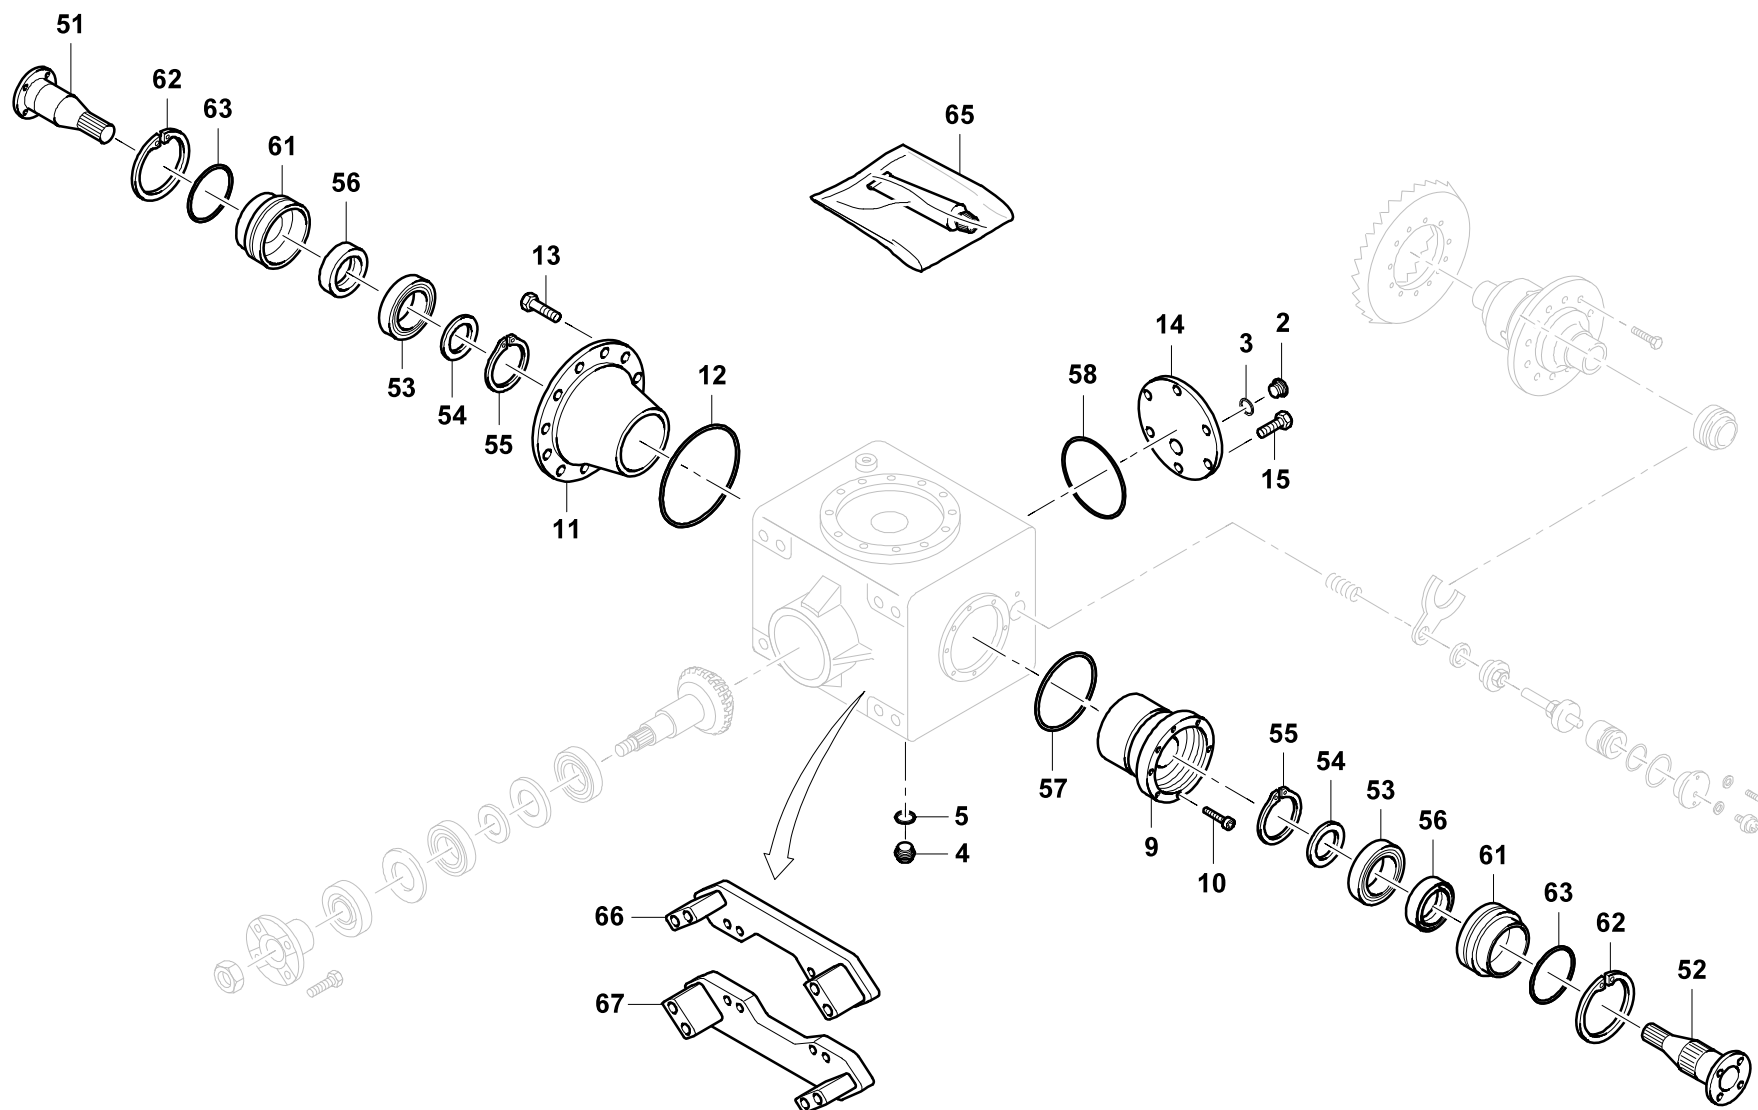

GROVE

ACHSANTRIEB

AXLE DRIVE

BILDTADEL
PICTORIAL DISPLAY

02.20

3106238-ETL D

1/2

**GMK 3060-2
CAB 2020**

3106238-D-BL01-0220-0000

GROVE

ACHSANTRIEB

AXLE DRIVE

BILDТАFEL
PICTORIAL DISPLAY

02.20

3106238-ETL D

2/2

**GMK 3060-2
CAB 2020**

3106238-D-BL02-0220-0000